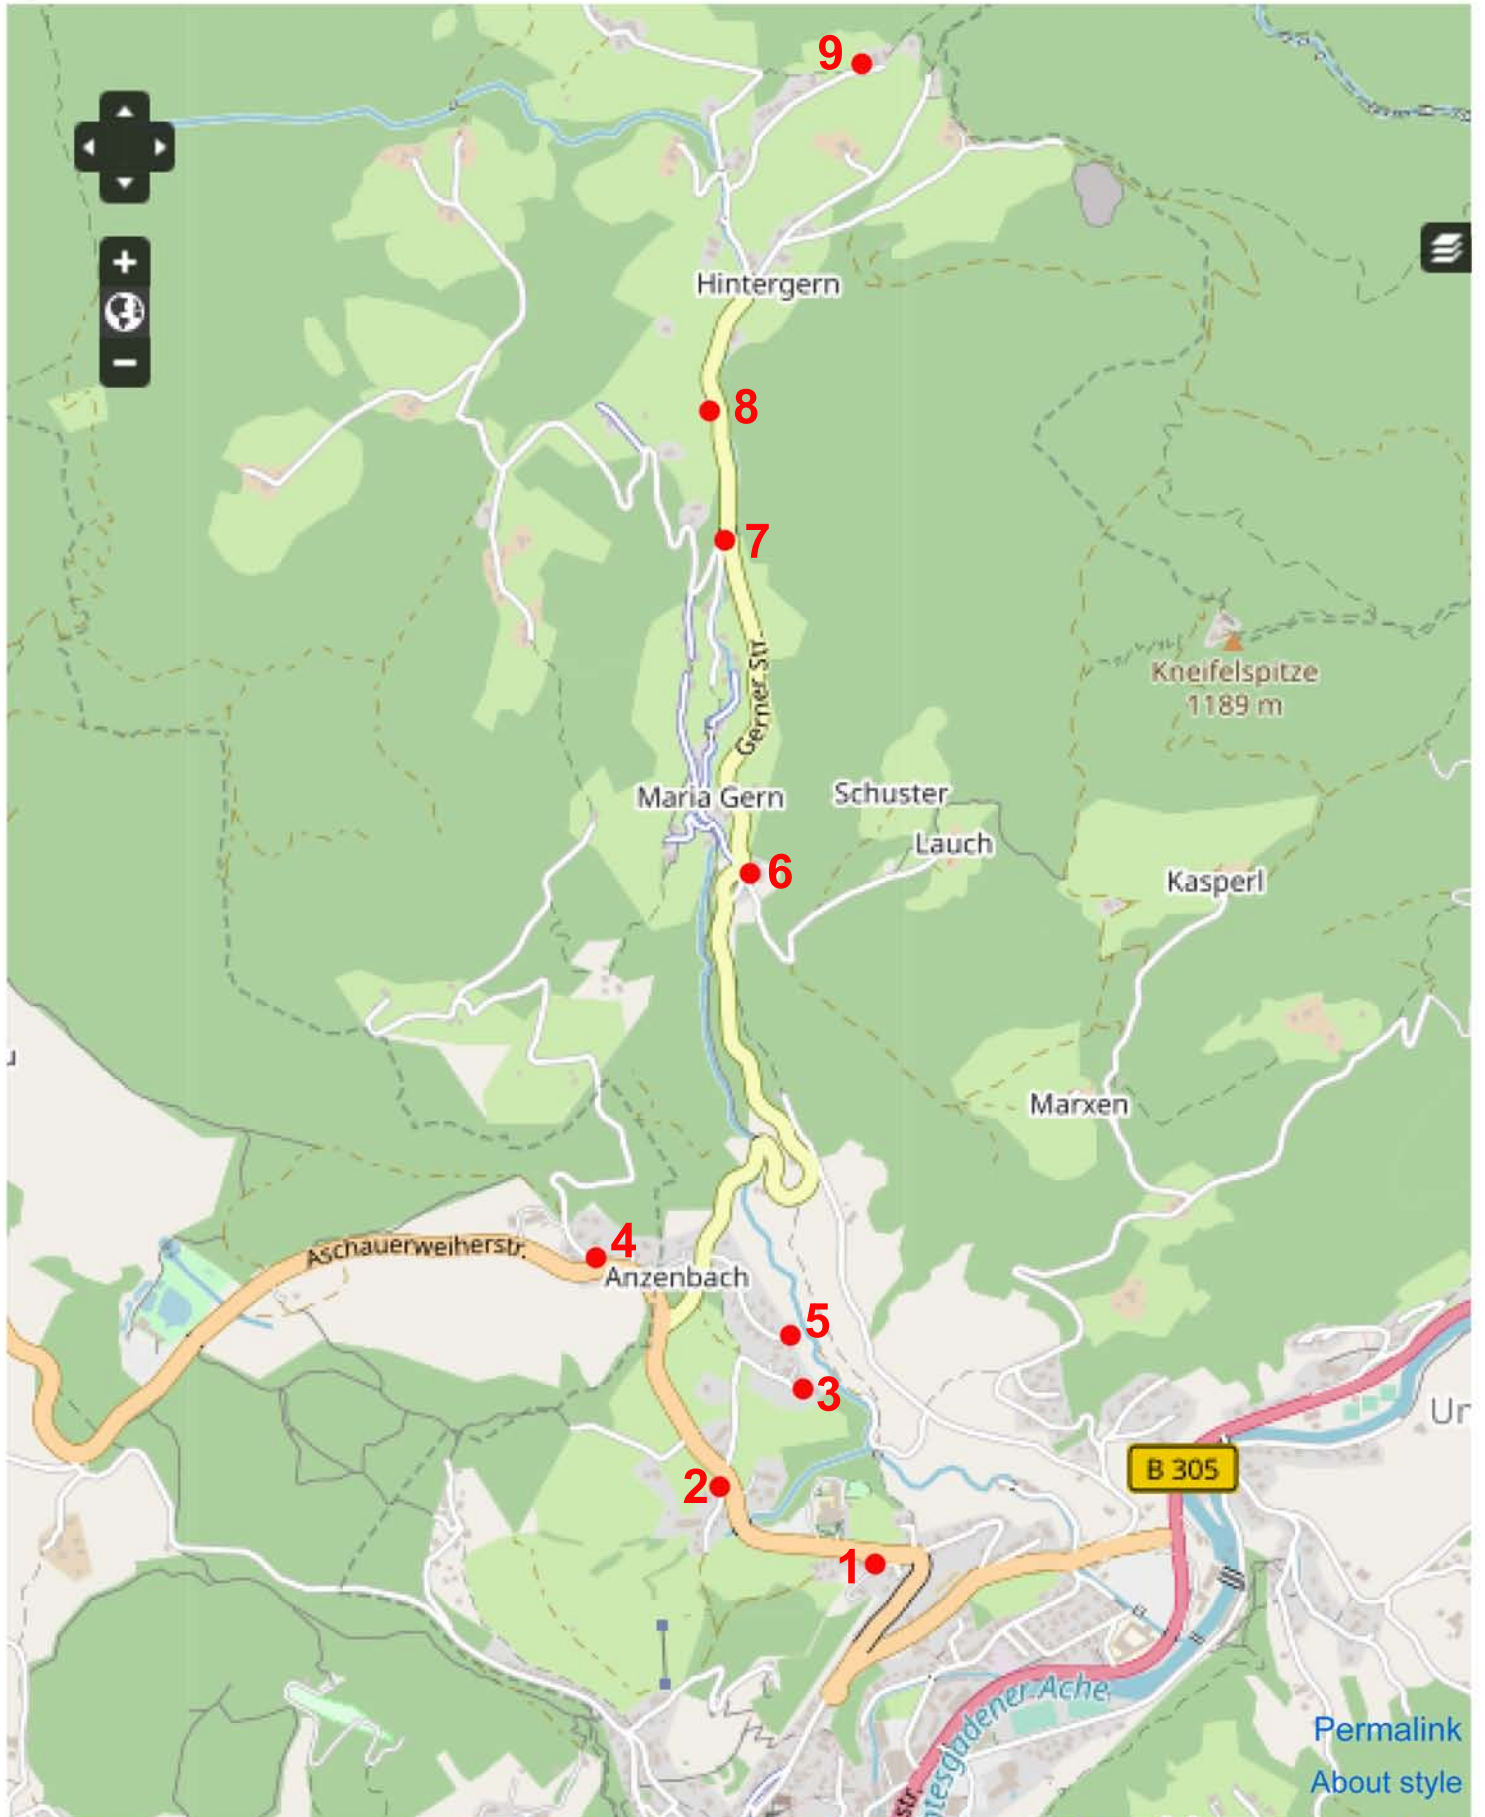

R6 ROUTE - MARIA GERN

Legende

Karte hergestellt aus OpenStreetMap-Daten | Lizenz: Open Database License (ODbL)

[Permalink](#)
[About style](#)